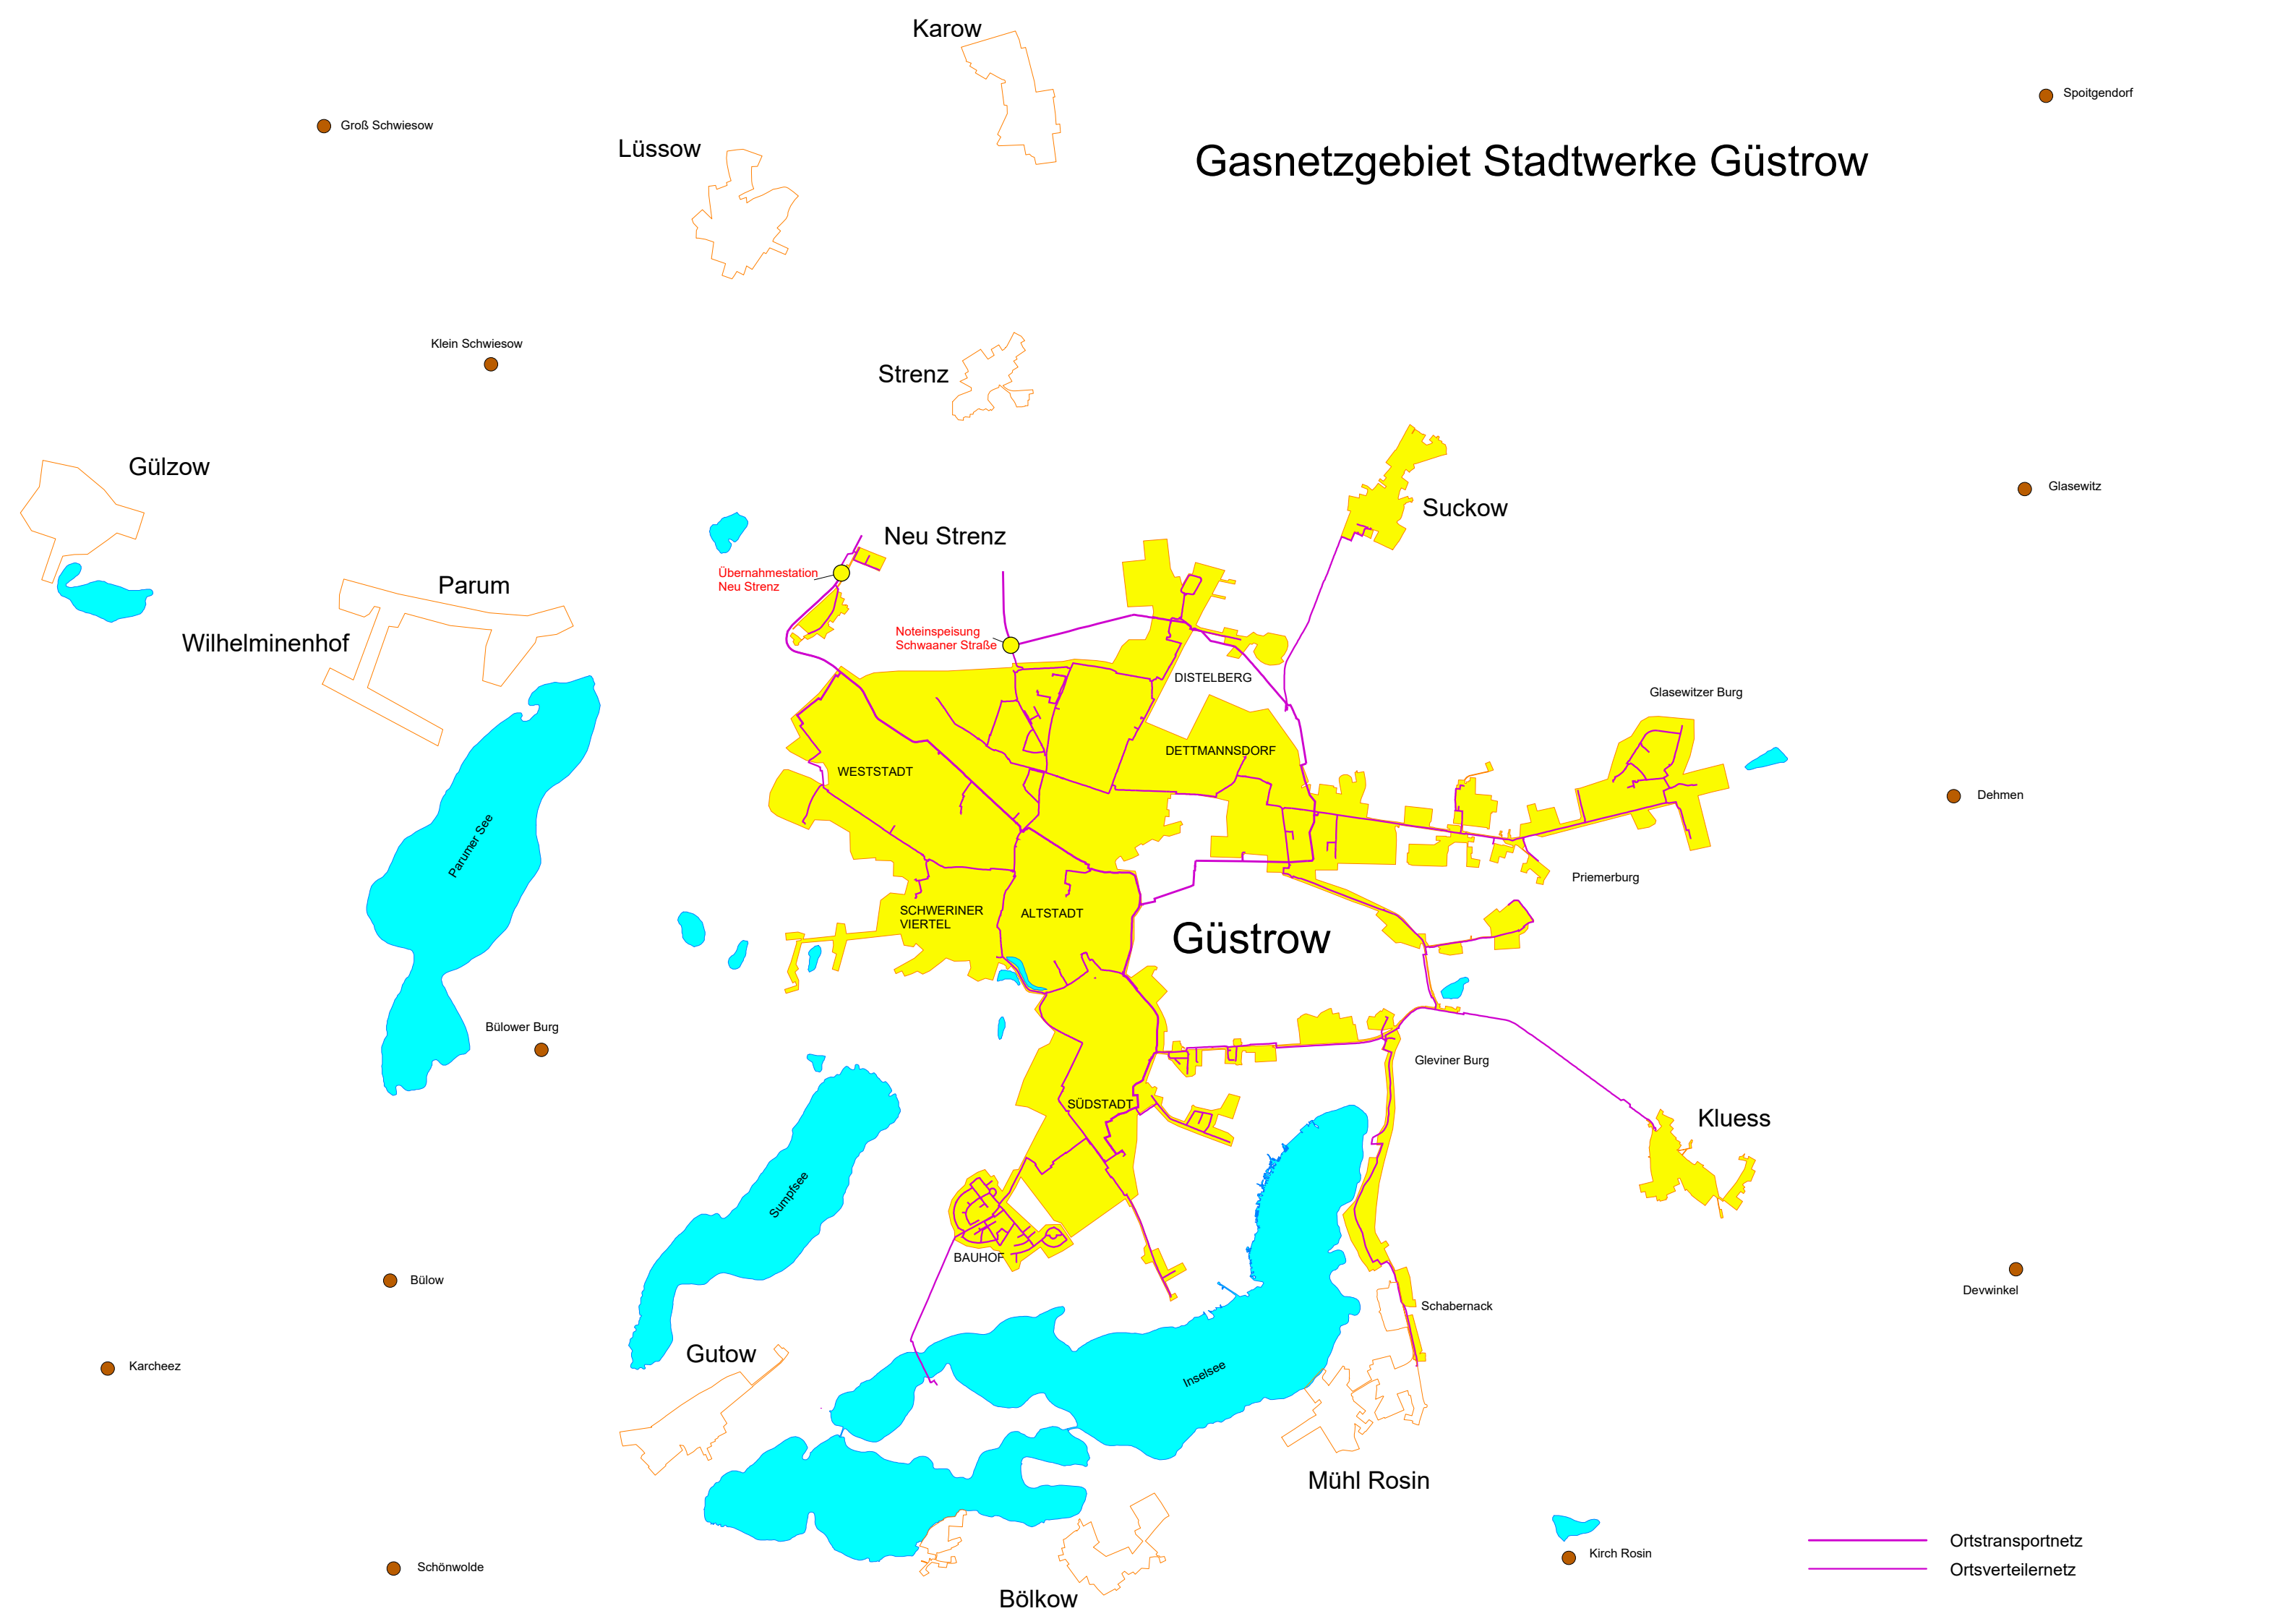

Gasnetzgebiet Stadtwerke Güstrow

Groß Schwiesow

Klein Schwiesow

Spoitendorf

Lüssow

Strenz

Gültow

Parum

Wilhelmminenhof

Neu Strenz

Suckow

Übernahmestation
Neu Strenz

Not einspeisung
Schwaaner Straße

DISTELBERG

Glasewitzer Burg

WESTSTADT

DETTMANNSDORF

Dehmen

Priemerburg

SCHWERINER
VIERTEL

ALTSTADT

Güstrow

Bülower Burg

Gleviner Burg

Inselsee

Mühl Rosin

Karcheez

Schönwolde

Kirch Rosin

Ortstransportnetz

Ortsverteilernetz

Bölkow